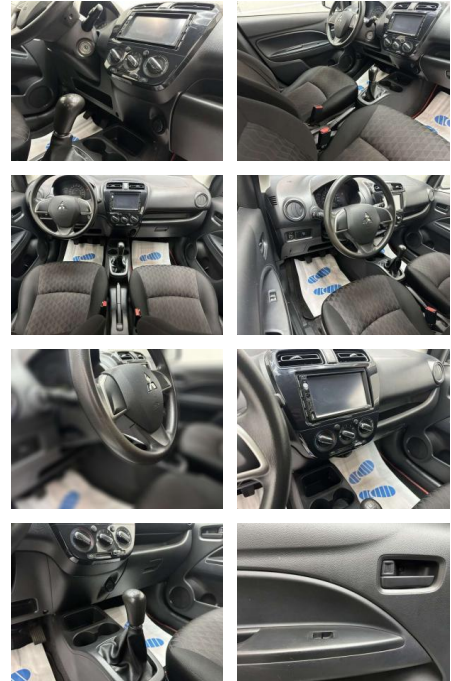

Mitsubishi Space Star Basis "WENIG KM-CD-USB-AUX..."

AC15-117

Angebotsnr.:

Erstzulassung:	Kilometer:	Farbe:	Leistung:	Kraftstoffart:
01.09.2020	85.000	Weiß	52 kW / 71 PS	Benzin

PREIS
7.160 €

FINANZIERUNGSBEISPIEL

- beide Außenspiegel Wagenfarbe
- Dachantenne Dachspoiler Dachspoiler mit 3. Bremsleuchte Dachspoiler Wagenfarbe Drehzahlmesser Elektr.
- Bremskraftverteilung Elektron.
- Stabilitäts- und Traktionskontrolle (MASC + MATC) Fahrassistenz-System: Berganfahrhilfe Fahrassistenz-System: Notbrems-Assistent Fensterheber elektrisch vorn Fernentriegelung Tankklappe Getriebe 5-Gang Getränkehalter vorn und hinten Gurtstraffer vorn Heckscheibe heizbar Heckscheibenwischer Innen-/ Außentemperaturanzeige
- Innenausstattung: Cockpitverkleidung in Klavierlack-Optik Innenraumfilter: Pollenfilter Innenspiegel abblendbar Isofix-Aufnahmen für Kindersitz Karosserie: 5-türig Kopf-Airbag-System hinten Kopf-Airbag-System vorn

- Sitze vorn Mittelkonsole mit Ablagefach Modellpflege Motor 1
- 0 Ltr. - 52 kW Multifunktionsanzeige Nebelschlussleuchte Radiovorbereitung mit Lautsprecher Regen-/Lichtsensoren Reifendruck-Kontrollsystem Rücksitz geteilt / klappbar Schadstoffarm nach Abgasnorm Euro 5 Schadstoffarm nach Abgasnorm Euro 6d-TEMP Scheibenwischer mit Intervallschaltung
- regulierbar Scheinwerfer Klarglas Seitenairbag vorn Seitenaufprallschutz Servolenkung Sitz vorn links höhenverstellbar Sitzausstattung: 5-Sitzer Sitzbezug / Polsterung: Stoff Steckdose (12V-Anschluß) in Mittelarmlehne / Mittelkonsole Stoßfänger Wagenfarbe Tagfahrlicht Türgriffe außen Wagenfarbe Wegfahrsperre Wärmeschutzverglasung getönt Individuelle Finanzierung durch