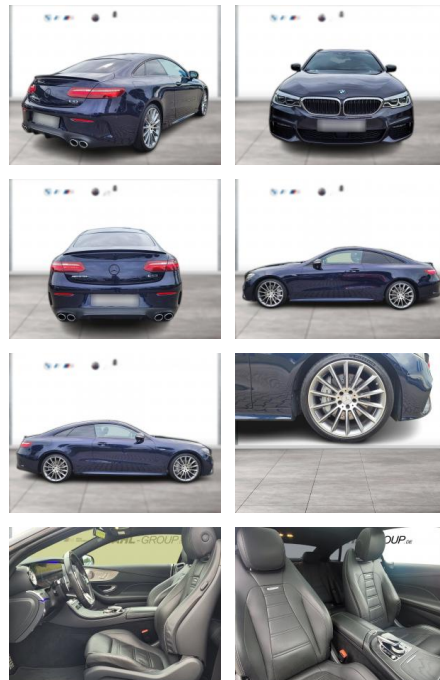

## Mercedes-Benz E 53 AMG AMG Drpack Burmester Busp...

WG00-124750 Angebotsnr.:

Erstzulassung:	Kilometer:	Farbe:	Leistung:	Kraftstoffart:
01.08.2020	62.528	Blau	320 kW / 435 PS	Benzin

**PREIS**  
**60.630 €**