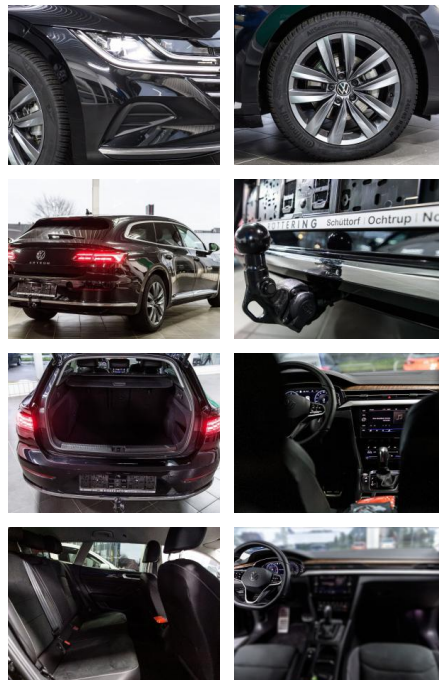

Ihr Ansprechpartner

Herr Frank Haase
E-Mail: hf@autohaus-ahrens.de
Telefon: 04961 972119

Autohaus Ahrens GmbH & Co. KG
Grader Weg 2-8 - 26871 Papenburg - Tel.: 04961 / 972127

Volkswagen Arteon Shooting Brake +Elegance+LED+A...

AS86-GWS*OC...
Angebot...
Delius GmbH

Erstzulassung:	Kilometer:	Farbe:	Leistung:	Kraftstoffart:
14.01.2024	7.500	Diverse	110 kW / 150 PS	Diesel

PREIS
37.880 €

FINANZIERUNGSBEISPIEL

Laufzeit: 72 Monate   Anzahlung: 25 %
Basis-Finanzierung:*   Mtl. Rate:
Zielraten-Finanzierung:**   **321 €**

* Basisfinanzierung: Anzahlung: 9.470 Euro, Laufzeit: 72 Monate, Nettodarlehen: 28.410 Euro, Gesamtbetrag: 44.690 Euro, Zinssätze: 7.71% Sollz. (gebunden), 7.99% eff.
** Zielratenfinanzierung: Anzahlung: 9.470 Euro, Laufzeit: 72 Monate, Nettodarlehen: 28.410 Euro, Zielrate: 18.940 Euro, Gesamtbetrag: 47.338 Euro, Zinssätze: 7.71% Sollz. (gebunden), 7.99% eff.,

Vermittlung für:
Repräsentatives Beispiel gem. § 17 Abs. 4 PAngV. Diese Finanzierungsangebote sind Beispiele. Gerne ermitteln wir für Sie Ihr individuelles Angebot.

Ausstattung

Sicherheit

- Müdigkeitswarnsystem
- Notbremsassistent
- Notrufsystem
- Reifendruckkontrollsystem
- Spurhalteassistent

Multimedia

- USB
- Verkehrszeichenerkennung
- Touchscreen

Komfort

- Berganfahrassistent
- Elektrische Heckklappe
- Lederlenkrad
- Lordosenstütze
- Keyless Entry

Weiteres

- Schaltwippen

- Diesel
- Start Stop Automatik
- Klimaanlage Climatronic 3-Zonen
- LM-Felgen 8x18 (Almere)
- Adamantium-Grau
- Perleffekt-Lackierung
- Raucher-Paket
- Rückfahrkamera (Rear View)
- Seitenscheiben hinten und Heckscheibe abgedunkelt
- ***Weitere Ausstattung: Airbag Fahrer-/Beifahrerseite**
- Beifahrerairbag abschaltbar
- Knieairbag Fahrerseite
- Aktive Frontklappe
- Antennen-Diversity
- Antriebs-Schlupfregelung (ASR)
- App-Connect inkl. App-Connect Wireless (Apple CarPlay)
- Android Auto
- App-Connect inkl. App-Connect Wireless

- Audio-Navigationssystem Discover Media Streaming & Internet (Touchscreen)
- Bluetooth
- USB
- Ausstattung Highline / Style / Elegance
- Ausstattungs-Paket: Easy Open & Close
- Automatische Fahrlichtschaltung (ALS) mit Leaving Home / Coming-Home-Lichtfunktion
- Außenspiegel elektr. verstell- heiz- und anklappbar
- Spiegelabsenkung und Umfeldleuchte
- Bluetooth-Schnittstelle für Mobiltelefon
- Bremsassistent
- Chrom-Paket 2
- Chromleisten an Seitenfenstern
- Diebstahlsicherung für Räder (Felgenschlösser)
- Digital Cockpit (Instrumentenanzeige digital)

STÄNDIG ÜBER 15.000 FAHRZEUGE IM BESTAND!