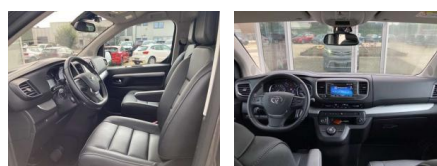

## Toyota Proace Verso 2.0 D-4D L1 Team D

BA02-SI-3573 **Angebotsnr.:**

**Erstzulassung:** 01.11.2023    **Kilometer:** 9.700    **Farbe:** grau    **Leistung:** 130 kW / 177 PS    **Kraftstoffart:** Diesel