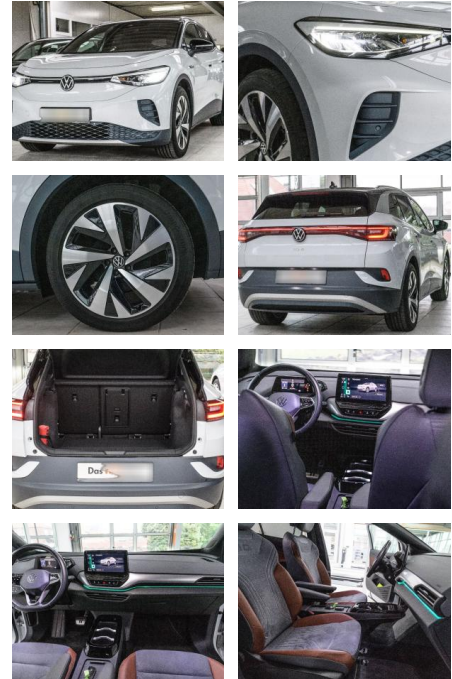

Volkswagen ID.4 1st Pro

AS86-gws 2210 Angebot Nr.:

Erstzulassung:	Kilometer:	Farbe:	Leistung:	Kraftstoffart:
14.12.2020	38.500		150 kW / 204 PS	Elektro

PREIS
39.940 €

FINANZIERUNGSBEISPIEL

Laufzeit: 72 Monate Anzahlung: 25 %
 Basis-Finanzierung:* Mtl. Rate:
 Zielraten-Finanzierung:** **338 €**

Multimedia

- Soundsystem
- USB
- Verkehrszeichenerkennung
- Sprachsteuerung
- Touchscreen

Komfort

- Berganfahrassistent
- Beheizbare Frontscheibe
- Beheizbares Lenkrad
- Lederlenkrad

Weiteres

-
- ***Finanzierung zu Sonderkonditionen und Anzahlungnahme gern möglich.**
- *Irrtümer
- Änderungen und Zwischenverkauf vorbehalten.
- *
- ***Sonderausstattung: Ambiente-Beleuchtung (30 Farben) Außenspiegel elektr. verstell-**
- heiz- und anklappbar Bluetooth-Schnittstelle für Mobiltelefon Dach in Kontrastfarbe schwarz Dachreling silber eloxiert Dachzierleiste und C-Säule silber Fahrassistenten-System: Autom. Distanzregelung (ACC inkl. Stop&Go-Funktion) Fahrassistenten-System: Fahrprofilauswahl Fahrassistenten-System: Fernlichtregulierung (Light