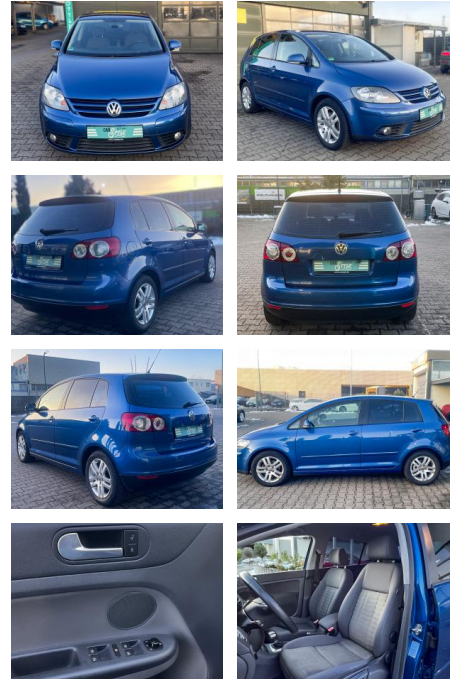

CS01-KOMVW06070156ABD

Erstzulassung:	Kilometer:	Farbe:	Leistung:	Kraftstoffart:
31.10.2007	132.400	Blau	103 kW / 140 PS	Benzin

PREIS
5.510 €

FINANZIERUNGSBEISPIEL

Laufzeit: 72 Monate Anzahlung: 25 %
 Basis-Finanzierung:* Mtl. Rate:
 Zielraten-Finanzierung:** Mtl. Rate: **47 €**