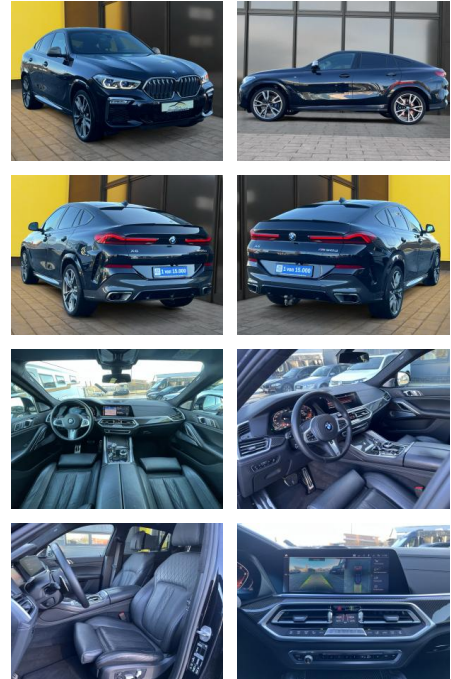

BMW X6 M50d+ACC+Laser+Head-Up+Pano+AHK+360

AB19-NB1-82 **Angebotsnr.:**

Erstzulassung:	Kilometer:	Farbe:	Leistung:	Kraftstoffart:
10.07.2020	97.000	Schwarz	294 kW / 400 PS	Diesel

PREIS 71.040 €	FINANZIERUNGSBEISPIEL	
	Laufzeit: 72 Monate	Anzahlung: 25 %
	Basis-Finanzierung:**	Mtl. Rate:
	Zielraten-Finanzierung:**	602 €