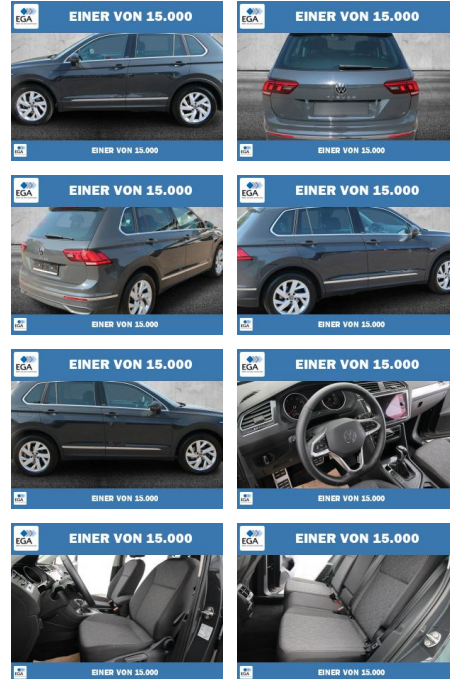

**Volkswagen Tiguan 1.5 TSI 7-DSG Move LED+KAMERA**

PW01-57331-07 Angebotsnr.:

Erstzulassung:	Kilometer:	Farbe:	Leistung:	Kraftstoffart:
01.03.2023	47.998	Grau	110 kW / 150 PS	Benzin

PREIS	FINANZIERUNGSBEISPIEL	
<b>31.080 €</b>	Laufzeit: 72 Monate	Anzahlung: 25 %
	Basis-Finanzierung:**	Mtl. Rate: <b>263 €</b>
	Zielraten-Finanzierung:**	Mtl. Rate: <b>263 €</b>