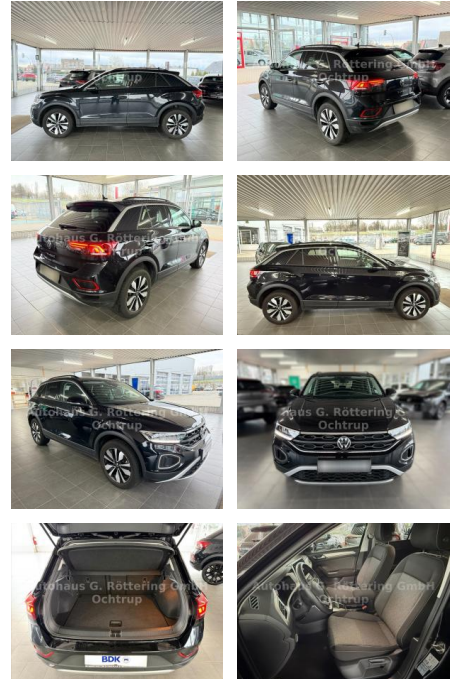

**Volkswagen T-Roc Move 1.5 TSI DSG LED+NAV+PDC+AP...**

AS86-gws OCHtrup **Angebotsnr.:**

Erstzulassung:	Kilometer:	Farbe:	Leistung:	Kraftstoffart:
12.01.2024	15.039		110 kW / 150 PS	Benzin

PREIS	FINANZIERUNGSBEISPIEL	
<b>31.890 €</b>	Laufzeit: 72 Monate Anzahlung: 25 % Basis-Finanzierung:* Mtl. Rate: Zielraten-Finanzierung:** <b>270 €</b>	* Basisfinanzierung: Anzahlung: 7.973 Euro, Laufzeit: 72 Monate, Nettodarlehen: 23.918 Euro, Gesamtbetrag: 37.624 Euro, Zinssätze: 7.71% Sollz. (gebunden), 7.99% eff. ** Zielratenfinanzierung: Anzahlung: 7.973 Euro, Laufzeit: 72 Monate, Nettodarlehen: 23.918 Euro, Zielrate: 15.945 Euro, Gesamtbetrag: 39.853 Euro, Zinssätze: 7.71% Sollz. (gebunden), 7.99% eff., Vermittlung für: Repräsentatives Beispiel gem. § 17 Abs. 4 PAngV. Diese Finanzierungsangebote sind Beispiele. Gerne ermitteln wir für Sie Ihr individuelles Angebot.