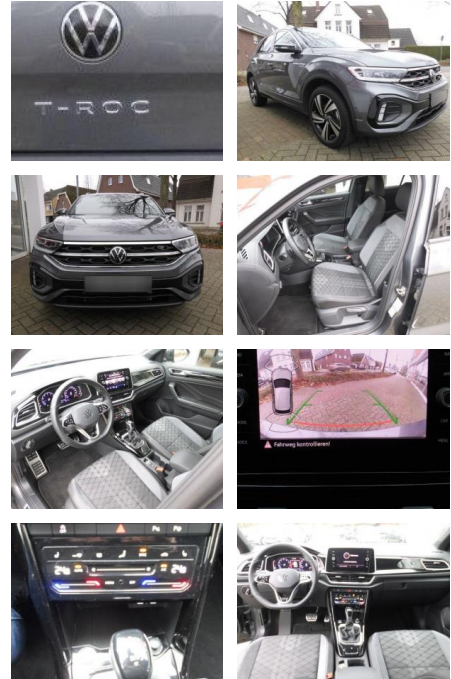

Volkswagen T-Roc R-Line 1.5 TSI

AS86-RI 288 NEU! **High Service**: Schoemaker

VERKAUFT

Erstzulassung: 12.03.2023 **Kilometer:** 30.000 **Farbe:** **Leistung:** 110 kW / 150 PS **Kraftstoffart:** Benzin

PREIS
33.350 €

Multimedia

- USB
- Verkehrszeichenerkennung
- Touchscreen

Komfort

- Berganfahrassistent
- Beheizbares Lenkrad
- Elektrische Heckklappe
- Lederlenkrad
- Lordosenstütze
- Keyless Entry

Weiteres

- Schaltwippen
- Start Stop Automatik
- Irrtümer
- **Änderungen und Zwischenverkauf vorbehalten. Finanzierung und Inzahlungnahme gerne möglich. Sonderausstattung: Digital Cockpit PRO (Instrumentenanzeige digital)**
- Klimaanlage Climatronic 2-Zonen
- Lenkrad heizbar (Sport/Leder) mit Multifunktion und Schaltfunktion
- LM-Felgen 7x18 (Nevada)
- schwarz
- glanzgedreht)
- Metallic-Lackierung
- Rückfahrkamera (Rear View)
- Verglasung hinten abgedunkelt (65 %)
- ***Weitere**
Ausstattung: 3-Punkt-Sicherheitsgurt