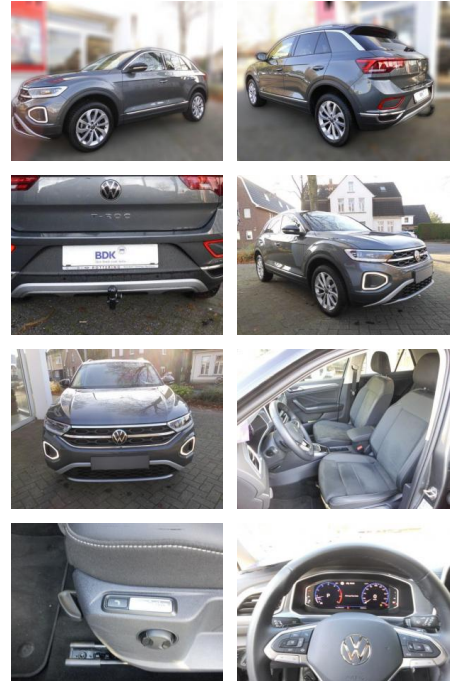

Volkswagen T-Roc Style 1.5

AS86-gws 289 **Wahlzettelnr.:**

Erstzulassung:	Kilometer:	Farbe:	Leistung:	Kraftstoffart:
12.01.2024	20.000		110 kW / 150 PS	Benzin

PREIS
31.130 €

FINANZIERUNGSBEISPIEL

Laufzeit: 72 Monate Anzahlung: 25 %
Basis-Finanzierung:* Mtl. Rate:
Zielraten-Finanzierung:** **264 €**