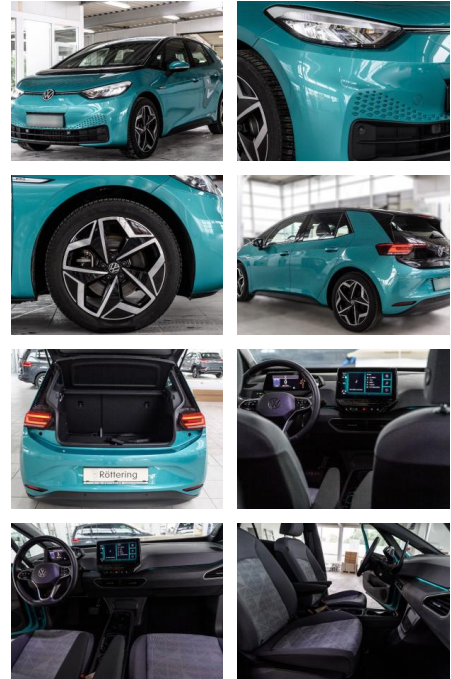

AS86-Segelhorndach 1600 kWh

|                       |                   |               |                  |                       |
|-----------------------|-------------------|---------------|------------------|-----------------------|
| <b>Erstzulassung:</b> | <b>Kilometer:</b> | <b>Farbe:</b> | <b>Leistung:</b> | <b>Kraftstoffart:</b> |
| 12.12.2020            | 11.450            |               | 150 kW / 204 PS  | Elektro               |

**Komfort**

- Berganfahrassistent
- Lederlenkrad

**Weiteres**

- \*Finanzierung zu Sonderkonditionen und Anzahlungnahme gem möglich.

- \*Irrtümer
- **Änderungen und Zwischenverkauf vorbehalten.**
- **Sonderausstattung: LM-Felgen 7**
- 5x19 (Andoya)
- schwarz glanzgedreht/Sonderlackierung Makana-Türkis
- MetallicAmbiente-Beleuchtung (10 Farben)
- Fahrassistent-System: Autom. Distanzregelung (ACC inkl. Stop&Go-Funktion)
- Fahrassistent-System: Fahrprofilwahl
- Fahrassistent-System: Müdigkeitserkennungs-Sensor
- Fahrassistent-System: Spurhalteassistent (Lane Assist)
- Fahrassistent-System: Umfeldbeobachtungssystem (Front assist) mit City-Notbremsfunktion
- Fahrassistent-System: Verkehrszeichenerkennung
- HV-Batterie 58 kWh
- Innenspiegel mit Abblendautomatik
- Isofix-Aufnahmen für