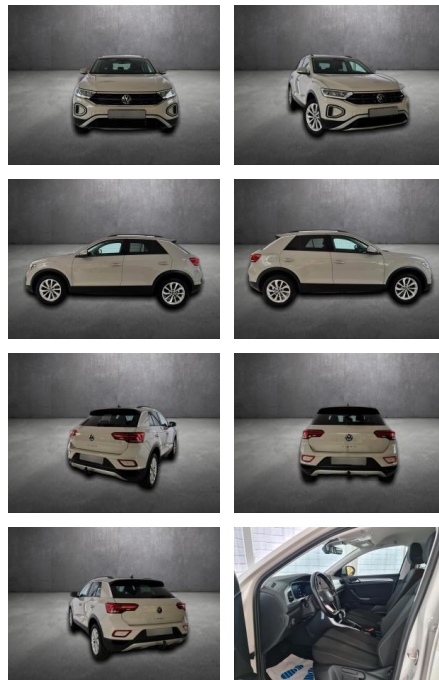

Volkswagen T-Roc

AH90-89056-108 **Angebotsnr.:**

Erstzulassung:	Kilometer:	Farbe:	Leistung:	Kraftstoffart:
11.07.2023	38.900		110 kW / 150 PS	Benzin

PREIS
27.260 €

FINANZIERUNGSBEISPIEL

Laufzeit: 72 Monate Anzahlung: 25 %
 Basis-Finanzierung:* Mtl. Rate:
 Zielraten-Finanzierung:** **231 €**