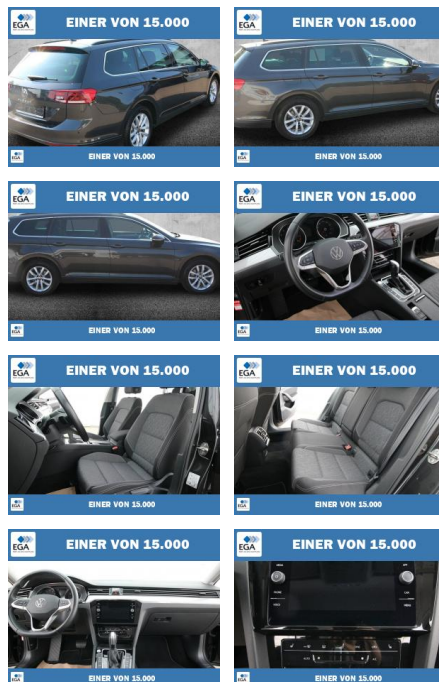

PW01-45513-09 Angebotsnr.:

Erstzulassung:	Kilometer:	Farbe:	Leistung:	Kraftstoffart:
01.02.2023	59.047	Grau	110 kW / 150 PS	Benzin

PREIS	FINANZIERUNGSBEISPIEL
27.370 €	Laufzeit: 72 Monate Anzahlung: 25 % Basis-Finanzierung:* Mtl. Rate: Zielraten-Finanzierung:** 232 €