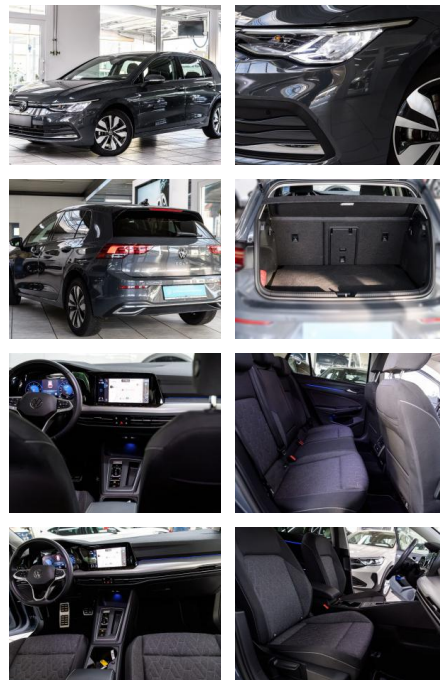

Volkswagen Golf VIII Move 2.0 TDI DSG 5 J.GAR.

AS86-gws 2409 Angebots-DB**

Erstzulassung:	Kilometer:	Farbe:	Leistung:	Kraftstoffart:
11.01.2024	12.099		85 kW / 116 PS	Diesel

PREIS	FINANZIERUNGSBEISPIEL	
28.800 €	Laufzeit: 72 Monate	Anzahlung: 25 %
	Basis-Finanzierung:**	Mtl. Rate:
	Zielraten-Finanzierung:**	244 €