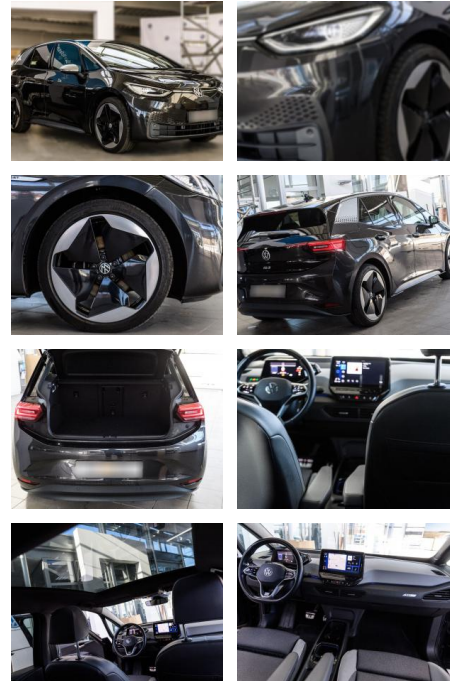

## Volkswagen ID.3 1st Max Pro

AS86-gws 2211 Angebotsnr.:

Erstzulassung:	Kilometer:	Farbe:	Leistung:	Kraftstoffart:
11.09.2020	25.100		150 kW / 204 PS	Elektro

PREIS	FINANZIERUNGSBEISPIEL	
27.270 €	Laufzeit: 72 Monate	Anzahlung: 25 %
	Basis-Finanzierung:**	Mtl. Rate:
	Zielraten-Finanzierung:**	231 €

## Ausstattung

### Multimedia

- Soundsystem
- USB
- Verkehrszeichenerkennung
- Sprachsteuerung
- Touchscreen

### Weiteres

- **\*Sonderausstattung:** Ablagefach Mittelkonsole mit Rollo Ambiente-Beleuchtung (30 Farben) Dach in Kontrastfarbe schwarz Exterieur-Styling-Paket silber Fahrassistenten-Paket: Travel Assist Fahrassistenten-System: Abbiegebremsefunktion und Ausweichunterstützung Fahrassistenten-System: Autom. Distanzregelung (ACC inkl. Stop&Go-Funktion) Fahrassistenten-System: Dynamische Fernlichtregulierung (Dynamic Light Assist) Fahrassistenten-System: Fahrprofilwahl Fahrassistenten-System: Müdigkeitserkennungs-Sensor Fahrassistenten-System: Spurwechselassistent (Side Assist) Fahrassistenten-System: