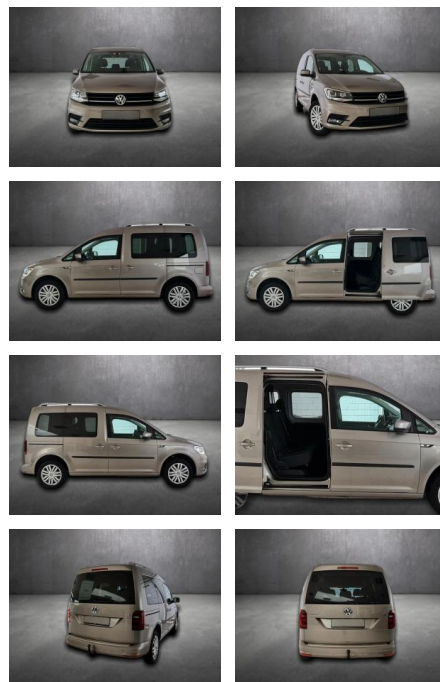

Volkswagen Caddy PKW BMT, unfallfrei, Scheckheft...

AH90-75610-144 Angebotsnr.:

VERKAUFT

Erstzulassung:	Kilometer:	Farbe:	Leistung:	Kraftstoffart:
10.07.2018	49.958	Beige	92 kW / 125 PS	Benzin

PREIS	FINANZIERUNGSBEISPIEL
25.710 €	Laufzeit: 72 Monate Anzahlung: 25 %
	Basis-Finanzierung:* Mtl. Rate:
	Zielraten-Finanzierung:** 218 €