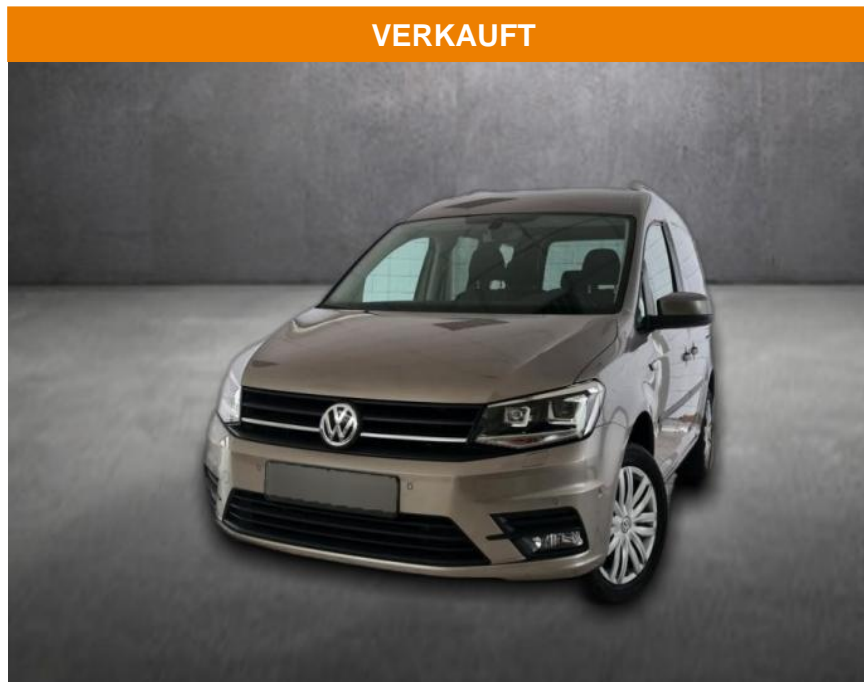

Volkswagen Caddy PKW BMT, unfallfrei, Scheckheft...

AH90-75610-144 Angebotsnr.:

VERKAUFT

Erstzulassung:	Kilometer:	Farbe:	Leistung:	Kraftstoffart:
10.07.2018	49.958	Beige	92 kW / 125 PS	Benzin

PREIS	FINANZIERUNGSBEISPIEL
25.710 €	Laufzeit: 72 Monate Anzahlung: 25 %
	Basis-Finanzierung:* Mtl. Rate:
	Zielraten-Finanzierung:** 218 €