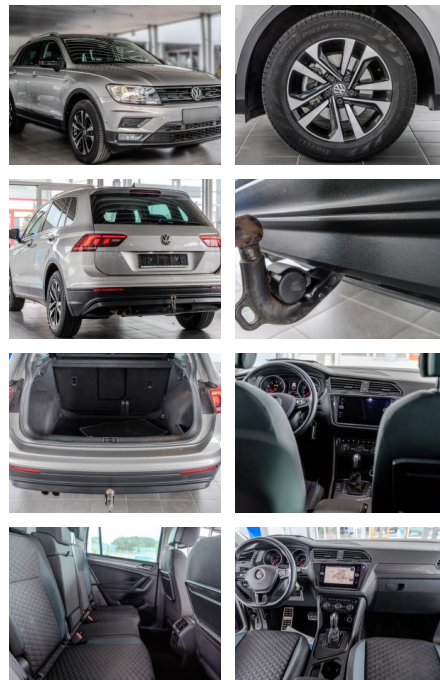

Volkswagen Tiguan IQ.DRIVE +Automatik +Navi +AHK

AS86-Elfert 1954860363

Erstzulassung:	Kilometer:	Farbe:	Leistung:	Kraftstoffart:
10.10.2019	80.530		110 kW / 150 PS	Benzin

PREIS
23.970 €

FINANZIERUNGSBEISPIEL