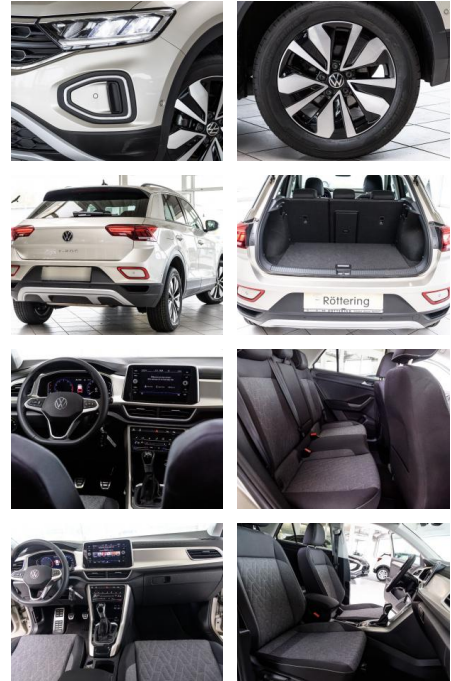

Volkswagen T-Roc 1.0 TSI "Move" +LED+KAMERA

AS86-gws 235 ~~AZ86~~ Az86

Erstzulassung:	Kilometer:	Farbe:	Leistung:	Kraftstoffart:
10.02.2023	20.800		81 kW / 110 PS	Benzin

PREIS
22.530 €

FINANZIERUNGSBEISPIEL

Multimedia

- Soundsystem
- USB
- Sprachsteuerung
- Touchscreen

Komfort

- Berganfahrassistent
- Lederlenkrad

Weiteres

- Start Stop Automatik
- **Sonderausstattung: Digital Cockpit PRO (Instrumentenanzeige digital)**