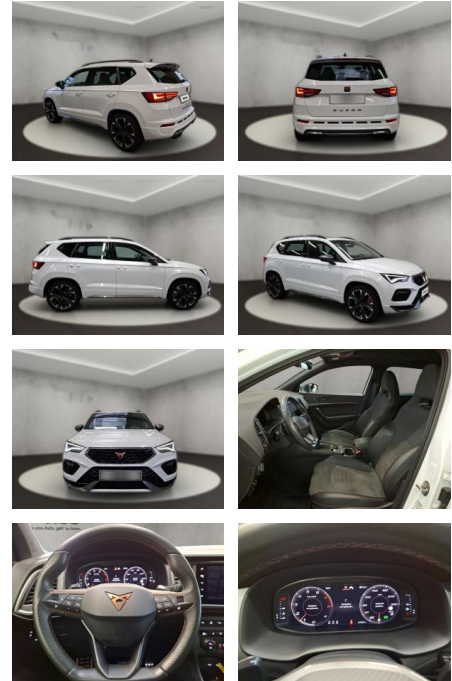

Seat Ateca

AH54-12252 **Angebotsnr.:**

Erstzulassung:	Kilometer:	Farbe:	Leistung:	Kraftstoffart:
04.05.2021	42.984	Weiß	221 kW / 300 PS	Benzin

PREIS
32.210 €

FINANZIERUNGSBEISPIEL

Laufzeit: 72 Monate Anzahlung: 25 %
 Basis-Finanzierung:* Mtl. Rate:
 Zielraten-Finanzierung:** **273 €**