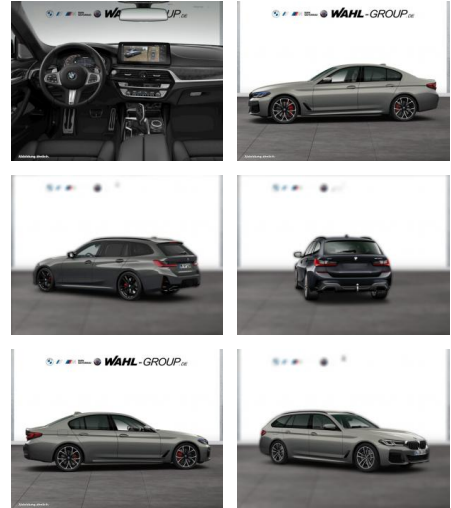

BMW M550i xDrive M SPORTBREMSE LASER HUD

WG04-234239 Angebotsnr.:

Erstzulassung:	Kilometer:	Farbe:	Leistung:	Kraftstoffart:
01.11.2021	52.200	Grau	390 kW / 530 PS	Benzin

PREIS 62.690 €	FINANZIERUNGSBEISPIEL	
	Laufzeit: 72 Monate	Anzahlung: 25 %
Basis-Finanzierung:**	Mtl. Rate:	
Zielraten-Finanzierung:**	Mtl. Rate:	531 €