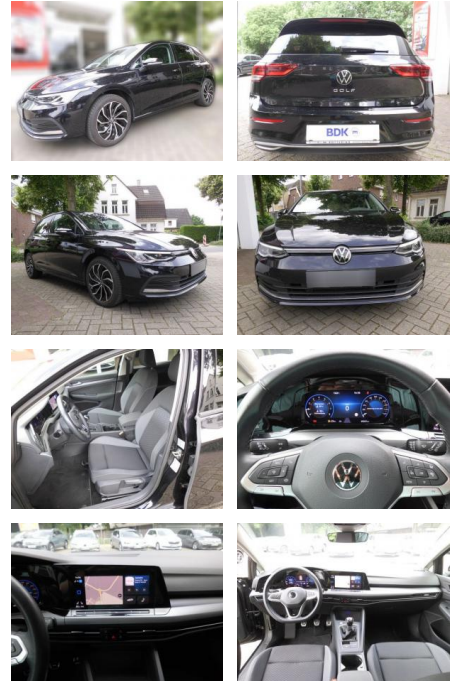

Volkswagen Golf 8 Active 1.5

AS86-Willems 2022-01-01

Erstzulassung:	Kilometer:	Farbe:	Leistung:	Kraftstoffart:
10.01.2022	49.251		96 kW / 131 PS	Benzin

PREIS	FINANZIERUNGSBEISPIEL	
21.300 €	Laufzeit: 72 Monate	Anzahlung: 25 %
	Basis-Finanzierung:**	Mtl. Rate: 180 €
	Zielraten-Finanzierung:**	Mtl. Rate: 180 €

Komfort

- Berganfahrassistent
- Beheizbares Lenkrad
- Lederlenkrad
- Lordosenstütze

Weiteres

- Start Stop Automatik
- **Irrtümer**
- **Änderungen und Zwischenverkauf vorbehalten. Finanzierung zu Sonderkonditionen und Inzahlungnahme gerne möglich. Sonderausstattung: Ambiente-Beleuchtung (30 Farben)**
- Audio-Navigationssystem Discover Media Streaming & Internet (Sprachbedienung)
- Touchscreen
- Bluetooth
- USB)
- Fahrerassistenz-System: Autom. Distanzregelung (ACC inkl. follow to stop)
- Fahrerassistenz-System: Fahrprofilwahl
- Fahrerassistenz-System: Fernlichtregulierung (Light Assist)
- Fußmatten Textil

- Klimaanlage Climatronic 3-Zonen inkl. Fondbedienung
- Lautsprecher (7 vorn und hinten)
- LM-Felgen 7
- 5x17 (Ventura
- schwarz glanzgedreht)
- Perleffekt-Lackierung
- Raucher-Paket
- Seitenscheiben hinten und Heckscheibe abgedunkelt
- ***Weitere Ausstattung: 3-Punkt-Sicherheitsgurt hinten mitte**
- Airbag Fahrer-/Beifahrerseite
- Beifahrerairbag abschaltbar
- Antennen-Diversity
- Ausstattung Comfortline / Life / Business
- Ausstattung Life
- Automatische Fahrlichtschaltung (ALS)