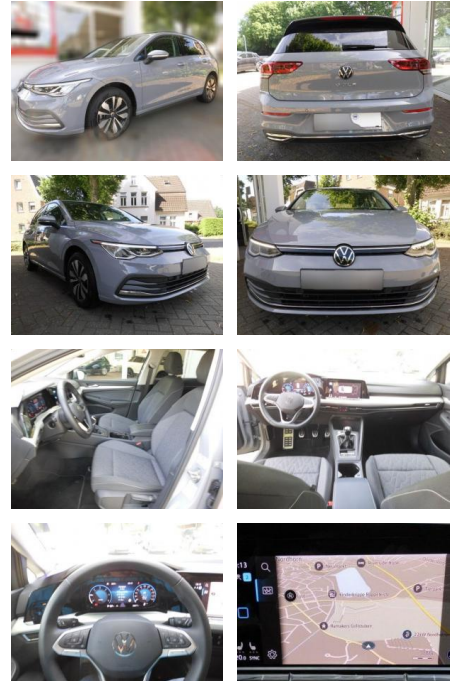

Volkswagen Golf 8 Move 2.0

AS86-gws 234 **Neuzulassung**: Uetrecht

Erstzulassung:	Kilometer:	Farbe:	Leistung:	Kraftstoffart:
10.09.2023	25.000		85 kW / 116 PS	Diesel

PREIS	FINANZIERUNGSBEISPIEL	
24.230 €	Laufzeit: 72 Monate Anzahlung: 25 % Basis-Finanzierung:* Mtl. Rate: Zielraten-Finanzierung:** 205 €	* Basisfinanzierung: Anzahlung: 6.058 Euro, Laufzeit: 72 Monate, Nettodarlehen: 18.173 Euro, Gesamtbetrag: 28.586 Euro, Zinssätze: 7.71% Sollz. (gebunden), 7.99% eff. ** Zielratenfinanzierung: Anzahlung: 6.058 Euro, Laufzeit: 72 Monate, Nettodarlehen: 18.173 Euro, Zielrate: 12.115 Euro, Gesamtbetrag: 30.280 Euro, Zinssätze: 7.71% Sollz. (gebunden), 7.99% eff., Vermittlung für: Repräsentatives Beispiel gem. § 17 Abs. 4 PAngV. Diese Finanzierungsangebote sind Beispiele. Gerne ermitteln wir für Sie Ihr individuelles Angebot.

Ausstattung

Sicherheit

- Müdigkeitswarnsystem
- Notbremsassistent
- Notrufsystem
- Reifendruckkontrollsystem
- Spurhalteassistent

Multimedia

- Soundsystem
- USB
- Verkehrszeichenerkennung
- Sprachsteuerung
- Touchscreen

- Raucher-Paket
- Sicherheitsgurte vorn mit Gurtstraffer und Endbeschlagstraffer
- höhenverstellbar
- Sonderlackierung Mondsteingrau uni
- Sprachsteuerungs-System
- ***Weitere Ausstattung: 3-Punkt-Sicherheitsgurt**
- **Systeme mit**
- Airbag Fahrer-/Beifahrerseite
- Beifahrerairbag abschaltbar
- Ambiente-Beleuchtung (30 Farben)
- Antennen-Diversity
- Ausstattung Comfortline / Life / Business
- Ausstattung Life
- Automatische Fahrlichtschaltung (ALS) mit Leaving Home / Coming-Home-Lichtfunktion
- Außenspiegel elektr. verstell- und heizbar