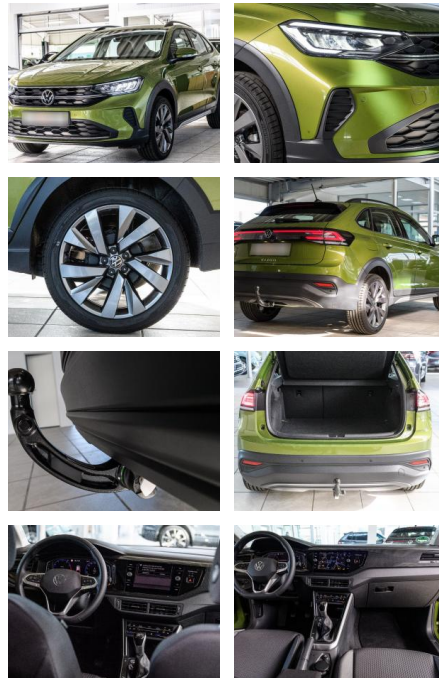

Volkswagen Taigo Life 1.0 TSI

AS86-gws 23045-176254..

Erstzulassung:	Kilometer:	Farbe:	Leistung:	Kraftstoffart:
09.09.2022	8.900		70 kW / 95 PS	Benzin

PREIS	FINANZIERUNGSBEISPIEL	
20.570 €	Laufzeit: 72 Monate	Anzahlung: 25 %
	Basis-Finanzierung:**	Mtl. Rate: 174 €
	Zielraten-Finanzierung:**	Mtl. Rate: 174 €

- Berganfahrassistent
- Lederlenkrad
- Keyless Entry

Weiteres

- Start Stop Automatik
-

- ***Sonderausstattung: Ausstattungs-Paket: Komfort Launch + Sicht Plus Digital Cockpit PRO (Instrumentenanzeige Digital) IQ.DRIVE-Paket Lautsprecher (6) LM-Felgen 7x18 (Funchal)**
- Adamantium-Grau/Metallic-Lackierung Navigationsfunktion Discover Media inkl. Streaming & Internet (Touchscreen-Farbdisplay) Schließ-/Startsystem Keyless Access mit Safesicherung Sitzheizung vorn Dachreling Einparkhilfe vorn und hinten Anhängerstabilisierung Fahrassistenten-System: Berganfah-Assistent Fahrassistenten-System: Fußgängererkennung Fahrassistenten-System: Müdigkeitserkennung-Sensor Fahrassistenten-System: Spurhalteassistent (Lane Assist) Fahrassistenten-System: Umfeldbeobachtungssystem (Front assist) mit
- ***u.v.m.**