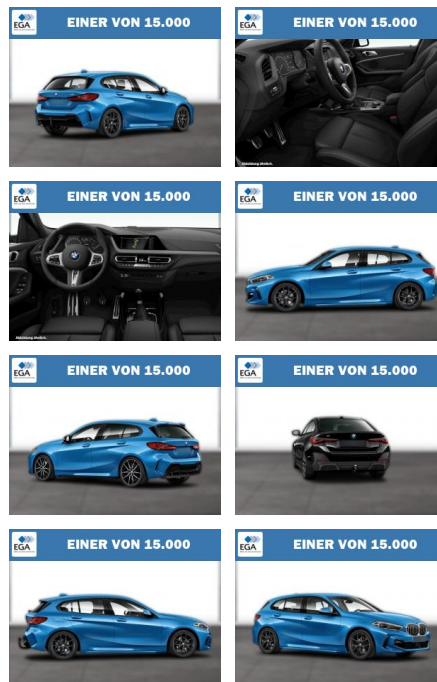

Ihr Ansprechpartner

Herr Frank Haase
 E-Mail: hf@autohaus-ahrens.de
 Telefon: 04961 972119

BMW 118i M Sport Navi LED Comfort SHZ PDC

WG08-230465 Angebotsnr.:

Erstzulassung:	Kilometer:	Farbe:	Leistung:	Kraftstoffart:
01.09.2020	56.044	Blau	103 kW / 140 PS	Benzin

PREIS	FINANZIERUNGSBEISPIEL	
25.610 €	Laufzeit: 72 Monate Anzahlung: 25 % Basis-Finanzierung:* Mtl. Rate: Zielraten-Finanzierung:** 217 €	* Basisfinanzierung: Anzahlung: 6.403 Euro, Laufzeit: 72 Monate, Nettodarlehen: 19.208 Euro, Gesamtbetrag: 30.215 Euro, Zinssätze: 7.71% Sollz. (gebunden), 7.99% eff. ** Zielratenfinanzierung: Anzahlung: 6.403 Euro, Laufzeit: 72 Monate, Nettodarlehen: 19.208 Euro, Zielrate: 12.805 Euro, Gesamtbetrag: 32.005 Euro, Zinssätze: 7.71% Sollz. (gebunden), 7.99% eff., Vermittlung für: Repräsentatives Beispiel gem. § 17 Abs. 4 PAngV. Diese Finanzierungsangebote sind Beispiele. Gerne ermitteln wir für Sie Ihr individuelles Angebot.