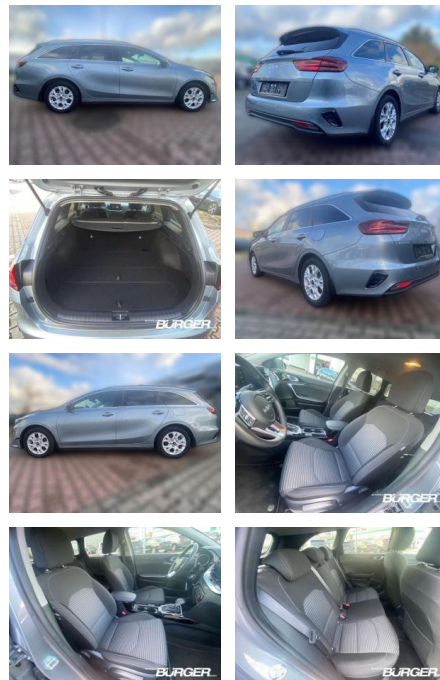

CB01-L158035Angebotsnr.:

Erstzulassung:	Kilometer:	Farbe:	Leistung:	Kraftstoffart:
01.06.2023	22.015	silber	118 kW / 160 PS	Benzin

PREIS
25.160 €

FINANZIERUNGSBEISPIEL

Laufzeit: 72 Monate Anzahlung: 25 %
Basis-Finanzierung:* Mtl. Rate:
Zielraten-Finanzierung:** **213 €**