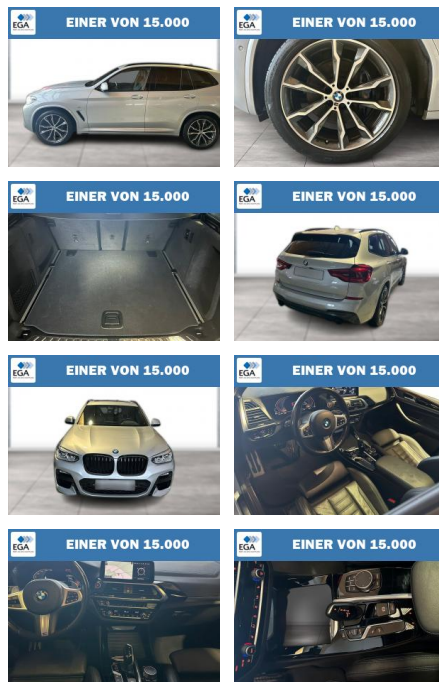

BMW X3 xDrive30d M Sport AHK Panorama

WG08-232456 Angebotsnr.:

Erstzulassung:	Kilometer:	Farbe:	Leistung:	Kraftstoffart:
01.12.2021	84.041	Silber	210 kW / 286 PS	Diesel

PREIS 46.210 €	FINANZIERUNGSBEISPIEL	
	Laufzeit: 72 Monate	Anzahlung: 25 %
	Basis-Finanzierung:**	Mtl. Rate:
	Zielraten-Finanzierung:**	Mtl. Rate: 391 €

Exterieur

- Leichtmetallfelgen
- metallic
- Schiebedach
- Nebelscheinwerfer
- Dachreling

Umwelt

- Partikelfilter

Weiteres

- Sportfahrwerk
- Diesel
- Lichtsensor
- Panoramadach
- elektrische Aussenspiegel
- Start Stop Automatik
- Nichtraucher
- Sportpaket
- Ablagenpaket
- ABS
- Adaptives Kurvenlicht
- Aktiver Fussgängerschutz
- Alarmanlage mit Fernbedienung
- Ambientes Licht
- Anhängerkupplung (Kugelkopf schwenkbar)
- Armauflege vorn
- Außenausstattung: Shadow-Line Hochglanz (erweiterter Umfang)
- Außenspiegel elektr. anklappbar
- alle Spiegel mit Ablendautomatik