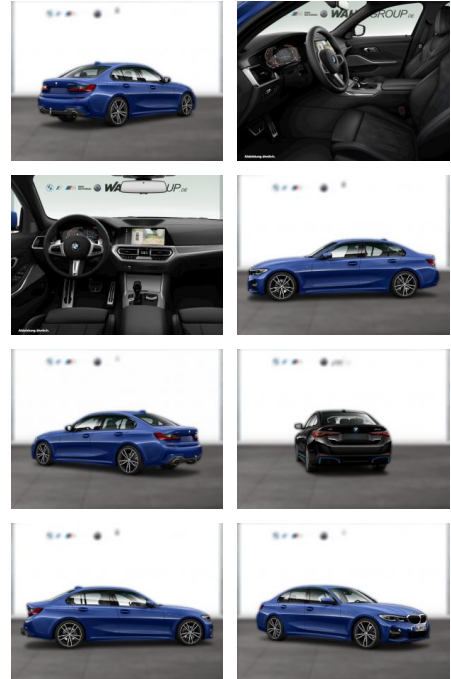

## BMW 320d xDrive M Sport AHK Navi LED

WG09-203004 Angebotsnr.:

| Erstzulassung: | Kilometer: | Farbe: | Leistung:       | Kraftstoffart: |
|----------------|------------|--------|-----------------|----------------|
| 01.04.2019     | 89.933     | Blau   | 140 kW / 190 PS | Diesel         |