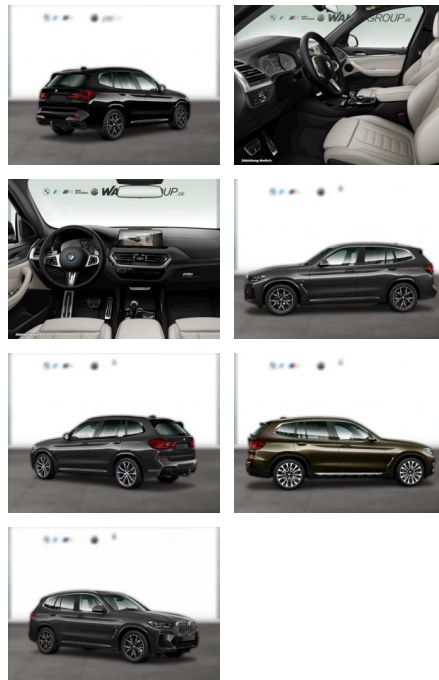

BMW X3 xDrive20d M SPORT LASER STANDHZG AHK

WG05-233696 Angebotsnr.:

Erstzulassung:	Kilometer:	Farbe:	Leistung:	Kraftstoffart:
01.01.2022	31.400	Grau	140 kW / 190 PS	Diesel

PREIS
49.300 €

FINANZIERUNGSBEISPIEL