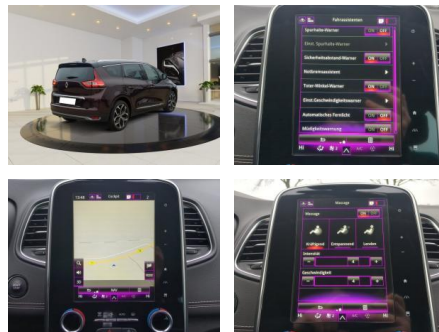

Renault Grand Scenic TCe 160 EDC Intens

AB93-292898 **Angebotsnr.:**

Erstzulassung:	Kilometer:	Farbe:	Leistung:	Kraftstoffart:
22.11.2021	55.001	Rot	120 kW / 163 PS	Benzin

PREIS
26.750 €

FINANZIERUNGSBEISPIEL

Multimedia

- Radio
- Navigation mit Bildschirm
- MP3 Anschluss
- Head UP Display
- Bluetooth

Komfort

- Zentralverriegelung

- Bordcomputer

Interieur

- Multifunktionslenkrad
- el. Fensterheber
- Sitzheizung

Exterieur

- Leichtmetallfelgen
- metallic
- Nebelscheinwerfer
- Dachreling

Umwelt

- Partikelfilter

Weiteres

- Lichtsensor
- elektrische Aussenspiegel
- Start Stop Automatik
- Nichtraucher

Sonderausstattung

- ***City-Paket Plus Einparkhilfe vorne**
- hinten und seitlich Rückfahrkamera Totwinkel-Assistent
- ***Lounge-Paket-Sitzheizung -Massagesitze -Relax-Kopfstützen vorne -Komfort-Kopfstützen hinten-Fahrersitz mit elektrisch einstellbarer Lendenwirbelstütze**
- ***Serienausstattung Komfort und Innenausstattung -Klimaautomatik 2-Zonen -Multi-Sense (Fahrmodi Auswahl) -Müdigkeitswarnsystem -Ambiente-Beleuchtung -Lederlenkrad mit Multifunktion -Armlehnen-Sonnenblenden mit Make-up-Spiegel-In-Beifahrersonnenblende mit Make-up-Spiegel-Fahrersitz höhenverstellbar -Lenkrad höhen- und längsverstellbar -Rücksitzbank 60/40 umklappbar -Doppelter Kofferraumboden**