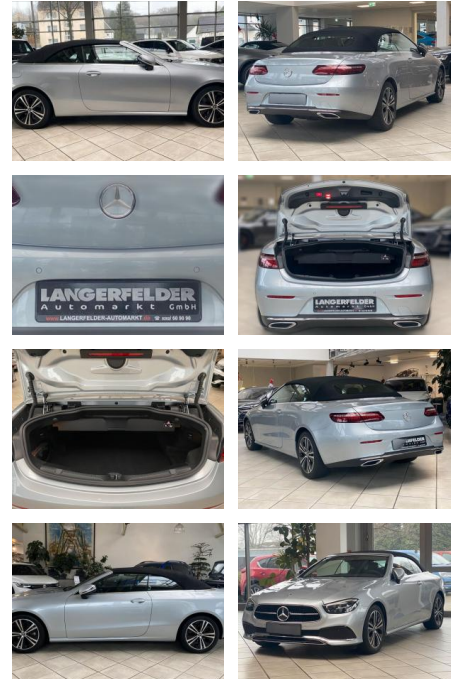

Mercedes-Benz E 200 Cabrio

LA05-109-183670 Angebotsnr.:

Erstzulassung:	Kilometer:	Farbe:	Leistung:	Kraftstoffart:
14.05.2022	16.910	Diverse	145 kW / 197 PS	Benzin

PREIS
47.870 €

FINANZIERUNGSBEISPIEL

Laufzeit: 72 Monate Anzahlung: 25 %
 Basis-Finanzierung:* Mtl. Rate:
 Zielraten-Finanzierung:** **405 €**

Multimedia

- Soundsystem
- USB
- Verkehrszeichenerkennung
- Sprachsteuerung
- Touchscreen

Komfort

- Berganfahrassistent
- Lederlenkrad
- Lordosenstütze

Weiteres

- Schaltwippen
- Start Stop Automatik
- Mercedes-Benz E-Klasse Cabriolet E 200 Avantgarde Fahrzeug ist durchgehend Scheckheftgepflegt. Aktuell erfolgte ein frischer Service nach Herstellervorgabe durch unsere hauseigene Meisterwerkstatt.
- * Highlights:
- * * Klimaautomatik (Thermatic 2-Zonen)
- * Rückfahrkamera * Einparkhilfe vorn+hinten * Induktionsladeschale für Smartphone * Apple CarPlay * Ambiente-Beleuchtung (erweiterter Umfang) * Cabrio-Komfort-Paket * Scheinwerfer LED High Performance * DAB-Tuner (Radioempfang digital) * Digitales Instrumenten-Display * Elektromotor 10 kW (Hybridantrieb) * Komfort-Fahrwerk tiefergelegt (Agility)