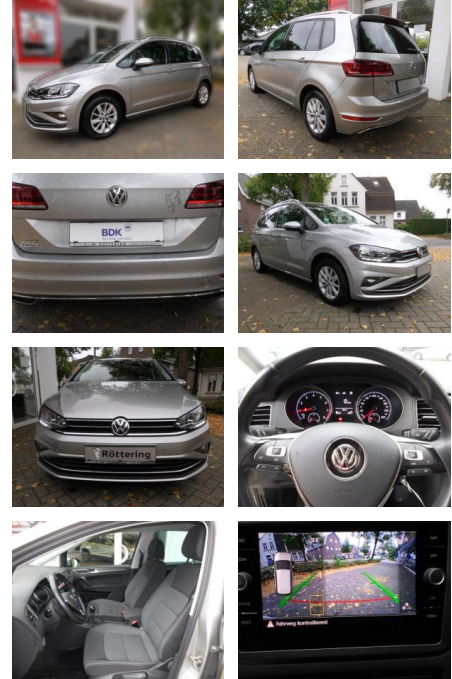

Volkswagen Golf Sportsvan 1.5

AS86-Hollink 1500 cc 110 kW/150 PS

Erstzulassung:	Kilometer:	Farbe:	Leistung:	Kraftstoffart:
08.03.2020	45.000	Diverse	96 kW / 131 PS	Benzin

PREIS 18.930 €	FINANZIERUNGSBEISPIEL		* Basisfinanzierung: Anzahlung: 4.733 Euro, Laufzeit: 72 Monate, Nettodarlehen: 14.198 Euro, Gesamtbetrag: 22.334 Euro, Zinssätze: 7.71% Sollz. (gebunden), 7.99% eff. ** Zielratenfinanzierung: Anzahlung: 4.733 Euro, Laufzeit: 72 Monate, Nettodarlehen: 14.198 Euro, Zielrate: 9.465 Euro, Gesamtbetrag: 23.657 Euro, Zinssätze: 7.71% Sollz. (gebunden), 7.99% eff., Vermittlung für: Repräsentatives Beispiel gem. § 17 Abs. 4 PAngV. Diese Finanzierungsangebote sind Beispiele. Gerne ermitteln wir für Sie Ihr individuelles Angebot.
	Laufzeit: 72 Monate	Anzahlung: 25 %	
	Basis-Finanzierung:**	Mtl. Rate:	
	Zielraten-Finanzierung:**	1160 €	

Ausstattung

Sicherheit

- Notbremsassistent
- Reifendruckkontrollsystem

Multimedia

- USB
- Touchscreen

Komfort

- Berganfahrassistent
- Lederlenkrad
- Lordosenstütze

Weiteres

- Start Stop Automatik
- Irrtümer
- Änderungen und Zwischenverkauf vorbehalten. Finanzierung zu Sonderkonditionen und Inzahlungnahme gerne möglich.
- ***Sonderausstattung: Audiosystem**

- Radio/CD-Player
- MP3
- Bluetooth
- Dachreling silber eloxiert
- Klimaanlage Climatronic 2-Zonen
- Metallic-Lackierung
- Navigationsmodul Discover Media (für Audiosystem)
- Raucher-Paket
- Reserverad als Notrad (gewicht- und platzsparend)
- Rückfahrkamera (Rear View)
- Verglasung hinten abgedunkelt (65 %)
- ***Weitere**
- **Ausstattung: 3-Punkt-Sicherheitsgurt hinten mitte**
- Ablagefach am Dachhimmel
- Airbag Beifahrerseite abschaltbar
- Airbag Fahrer-/Beifahrerseite
- Antriebs-Schlupfregelung (ASR)
- Ausstattung Comfortline