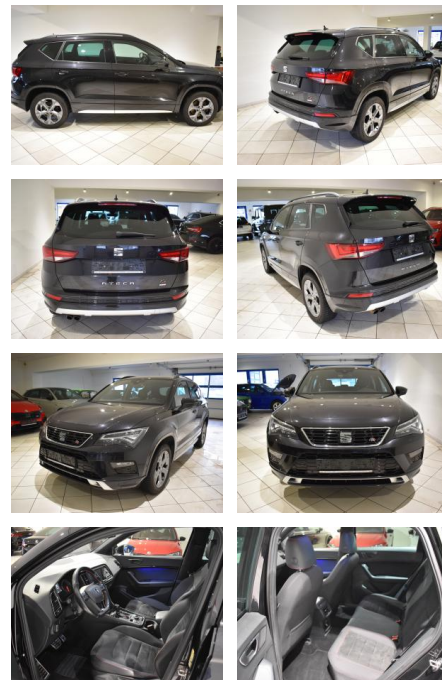

AH44-ATS40611 Angebotsnr.:

Erstzulassung:	Kilometer:	Farbe:	Leistung:	Kraftstoffart:
26.03.2018	143.900	Schwarz	140 kW / 190 PS	Diesel

PREIS
20.470 €

FINANZIERUNGSBEISPIEL

Laufzeit: 72 Monate Anzahlung: 25 %
 Basis-Finanzierung:* Mtl. Rate:
 Zielraten-Finanzierung:** **173 €**