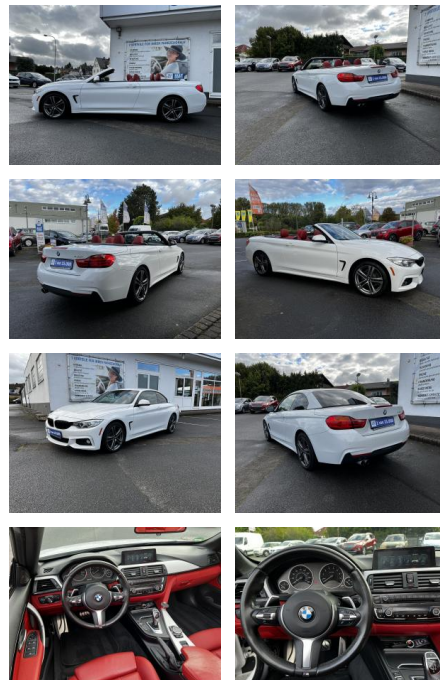

## BMW 430i M Sport\*CAM\*SHZ\*US IMPORT\*

ME00-SH2410 Angebotsnr.:

Erstzulassung:	Kilometer:	Farbe:	Leistung:	Kraftstoffart:
12.09.2016	82.000	Weiß	185 kW / 252 PS	Benzin

PREIS	FINANZIERUNGSBEISPIEL	
<b>24.370 €</b>	Laufzeit: 72 Monate	Anzahlung: 25 %
	Basis-Finanzierung:**	Mtl. Rate: <b>206 €</b>
	Zielraten-Finanzierung:**	Mtl. Rate: <b>206 €</b>