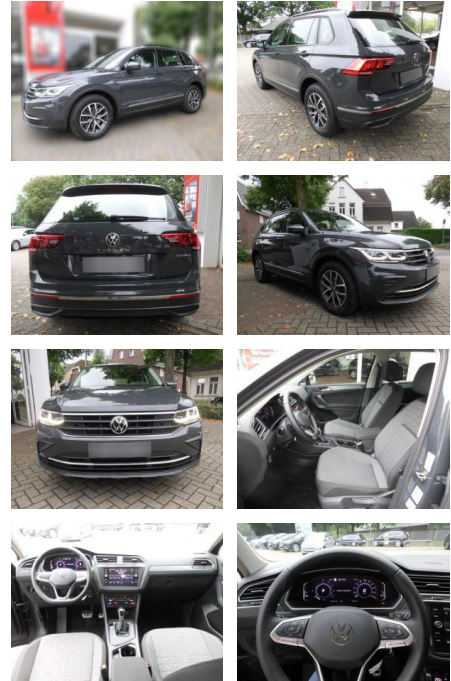

Volkswagen Tiguan 1.4 TSI

AS86-VTI 280 ~~160~~ **180** kW / 245 PS

Erstzulassung:	Kilometer:	Farbe:	Leistung:	Kraftstoffart:
12.06.2021	43.161	Diverse	180 kW / 245 PS	Hybrid

PREIS
32.010 €

FINANZIERUNGSBEISPIEL

Multimedia

- Soundsystem
- USB
- Verkehrszeichenerkennung
- Sprachsteuerung
- Touchscreen

Komfort

- Berganfahrassistent
- Beheizbares Lenkrad
- Elektrische Heckklappe
- Lederlenkrad
- Lordosenstütze

Weiteres