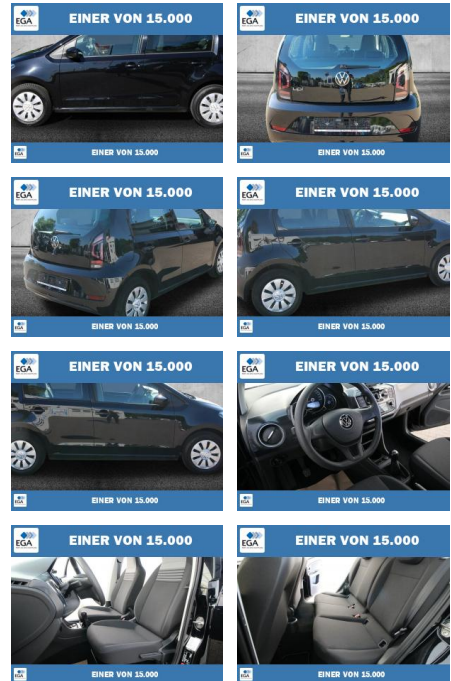

**Volkswagen up! 1.0 BMT KLIMA+WINTER-PAKET**

PW01-11932-257 Angebotsnr.:

**Erstzulassung:** 01.11.2021    **Kilometer:** 55.803    **Farbe:** Schwarz    **Leistung:** 48 kW / 65 PS    **Kraftstoffart:** Benzin