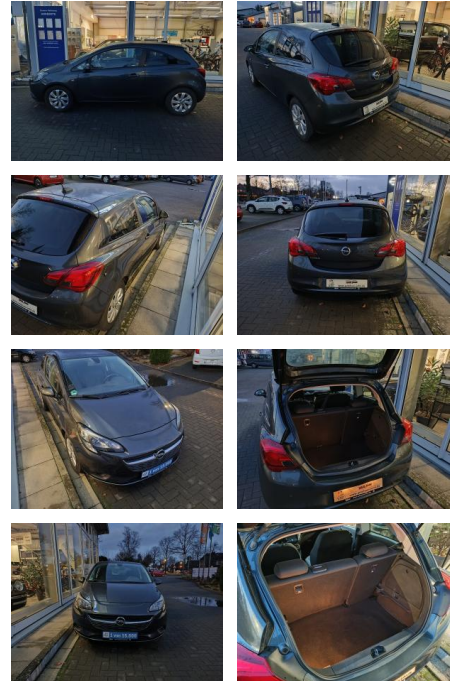

Opel Corsa 1.4 ON PDC GJR SHZ Bluetooth Wenig KM...

KJ00-KCJ2412-1 Angebotsnr.

Erstzulassung:	Kilometer:	Farbe:	Leistung:	Kraftstoffart:
25.10.2017	48.628	Grau	66 kW / 90 PS	Benzin

PREIS	FINANZIERUNGSBEISPIEL	
11.600 €	Laufzeit: 72 Monate	Anzahlung: 25 %
	Basis-Finanzierung:*	Mtl. Rate:
	Zielraten-Finanzierung:**	Mtl. Rate: 98 €