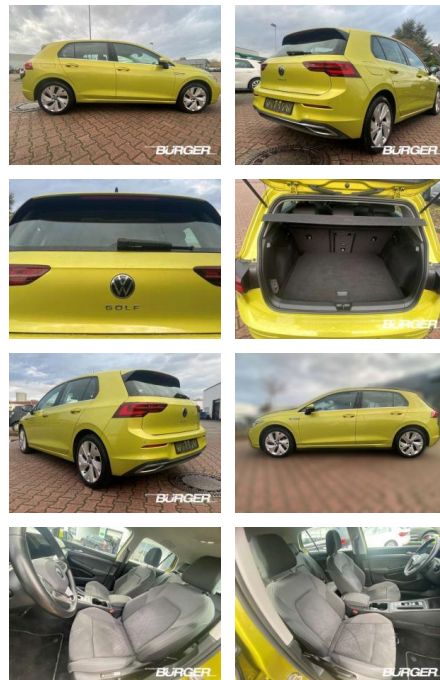

Volkswagen Golf VIII Style 2.0 TDI Navi digitale...

CB01-W009243 **Angebotsnr.:**

Erstzulassung:	Kilometer:	Farbe:	Leistung:	Kraftstoffart:
01.08.2020	66.172	Gelb	110 kW / 150 PS	Diesel

PREIS
23.100 €

FINANZIERUNGSBEISPIEL