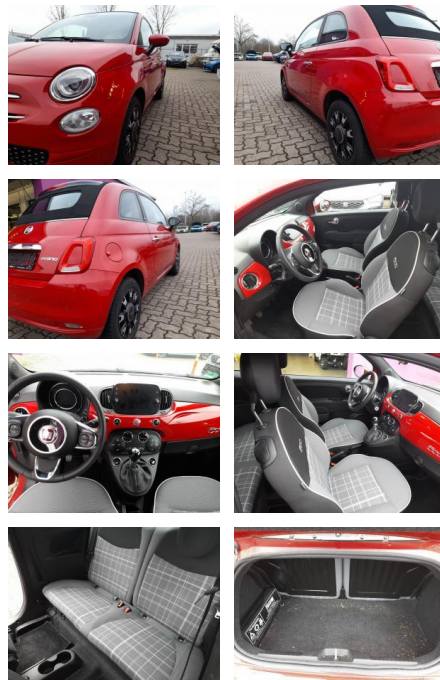

AT27-GW-ABOAngebotsnr.:

Erstzulassung:	Kilometer:	Farbe:	Leistung:	Kraftstoffart:
31.08.2020	59.300	Rot	51 kW / 69 PS	Benzin

PREIS	FINANZIERUNGSBEISPIEL	
12.200 €	Laufzeit: 72 Monate	Anzahlung: 25 %
	Basis-Finanzierung:**	Mtl. Rate:
	Zielraten-Finanzierung:**	103 €