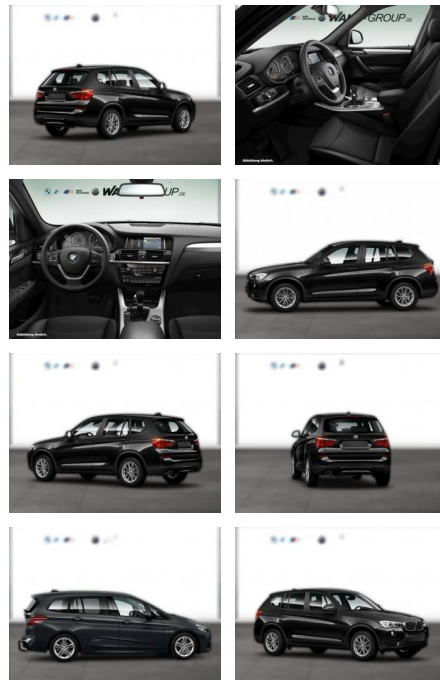

BMW X3 xDrive20d NAVI PROF LEDER HUD RFK

WG05-155153 Angebotsnr.:

Erstzulassung:	Kilometer:	Farbe:	Leistung:	Kraftstoffart:
01.06.2016	74.700	Schwarz	140 kW / 190 PS	Diesel

PREIS 27.670 €	FINANZIERUNGSBEISPIEL	
	Laufzeit: 72 Monate	Anzahlung: 25 %
	Basis-Finanzierung:**	Mtl. Rate:
	Zielraten-Finanzierung:**	234 €