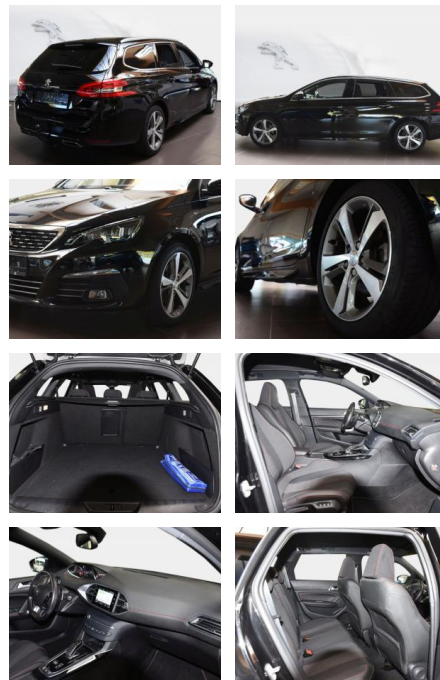

Peugeot 308 SW GT BlueHDi 130 EAT8

SD02-257 198377 Angebotsnr.:

Erstzulassung:	Kilometer:	Farbe:	Leistung:	Kraftstoffart:
10.09.2021	93.000	Diverse	96 kW / 131 PS	

PREIS 20.460 €	FINANZIERUNGSBEISPIEL		<p>* Basisfinanzierung: Anzahlung: 5.115 Euro, Laufzeit: 72 Monate, Nettodarlehen: 15.345 Euro, Gesamtbetrag: 24.138 Euro, Zinssätze: 7.71% Sollz. (gebunden), 7.99% eff.</p> <p>** Zielratenfinanzierung: Anzahlung: 5.115 Euro, Laufzeit: 72 Monate, Nettodarlehen: 15.345 Euro, Zielrate: 10.230 Euro, Gesamtbetrag: 25.569 Euro, Zinssätze: 7.71% Sollz. (gebunden), 7.99% eff.,</p> <p>Vermittlung für: Repräsentatives Beispiel gem. § 17 Abs. 4 PAngV. Diese Finanzierungsangebote sind Beispiele. Gerne ermitteln wir für Sie Ihr individuelles Angebot.</p>
	Laufzeit: 72 Monate	Anzahlung: 25 %	
	Basis-Finanzierung:*	Mtl. Rate:	
	Zielraten-Finanzierung:**	173 €	

Ausstattung

- Sicherheit**
- Reifendruckkontrollsystem