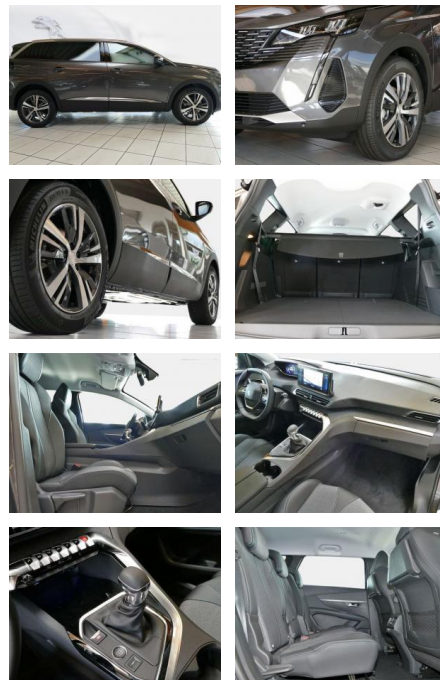

Peugeot 5008 PureTech 130 Allure Pack++7-SITZER

SD02-147 111447633snr.:

Erstzulassung:	Kilometer:	Farbe:	Leistung:	Kraftstoffart:
14.09.2022	2.000	Diverse	96 kW / 131 PS	Benzin

PREIS
36.020 €

FINANZIERUNGSBEISPIEL

Laufzeit: 72 Monate   Anzahlung: 25 %
Basis-Finanzierung:*   Mtl. Rate:
Zielraten-Finanzierung:** **305 €**

* Basisfinanzierung: Anzahlung: 9.005 Euro, Laufzeit: 72 Monate, Nettodarlehen: 27.015 Euro, Gesamtbetrag: 42.495 Euro, Zinssätze: 7.71% Sollz. (gebunden), 7.99% eff.
** Zielratenfinanzierung: Anzahlung: 9.005 Euro, Laufzeit: 72 Monate, Nettodarlehen: 27.015 Euro, Zielrate: 18.010 Euro, Gesamtbetrag: 45.014 Euro, Zinssätze: 7.71% Sollz. (gebunden), 7.99% eff.,

Vermittlung für:
Repräsentatives Beispiel gem. § 17 Abs. 4 PAngV. Diese Finanzierungsangebote sind Beispiele. Gerne ermitteln wir für Sie Ihr individuelles Angebot.

Ausstattung

Sicherheit

- Müdigkeitswarnsystem
- Notbremsassistent
- Reifendruckkontrollsystem
- Totwinkel-Assistent
- Spurhalteassistent
- ASR
- Active Safety Brake
- Frontkollisionswarner
- Reifendruckkontrollsystem
- Müdigkeitswarner
- Airbag: Vorhangairbags vorn und hinten
- Airbag Seitenairbags
- LED-Tagfahrlicht
- ABS
- EBV (Elektronische Bremskradtverteilung)
- ESP mit ASR
- Verkehrsschilderkennung
- Wegfahrsperre
- Berganfahrhilfe

*Assistenzsysteme:

- Notbremsassistent
- Spurhalteassistent mit Lenkeingriff
- Fernlichtassistent
- Aktiver Totwinkelassistent
- *

Multimedia

- USB
- Verkehrszeichenerkennung
- Sprachsteuerung
- Touchscreen
- Navigationssystem: 3D-Navigationssystem
- Radio: Audioanlage RCC
- Radio: Mirror Screen
- Digitaler Radioempfang DAB +
- *Getriebe:
- Getriebe: 6-Gang-Schaltgetriebe
- *Sonstiges:
- Steckdose 12 Volt

Paket: Kinder-Paket

- Verzurrösen im Kofferraum 4 Stück
- Chromzierleisten oberhalb der Seitenfen.
- Chromzierleisten im unteren Teil der Tür
- LED-Beleuchtung in Blau Türv.

Komfort

- Berganfahrassistent
- Lederlenkrad
- Lordosenstütze
- Keyless Entry
- Elektrische Fensterheber 4-fach
- Klimaautomatik(2-Zonen)Aktivkohlefilter
- Rückfahrkamera mit 180°-Umgebungsansicht
- Tempomat
- Servolenkung elektrisch
- Zentralverriegelung mit Fernbedienung
- Keyless-System

STÄNDIG ÜBER 15.000 FAHRZEUGE IM BESTAND!