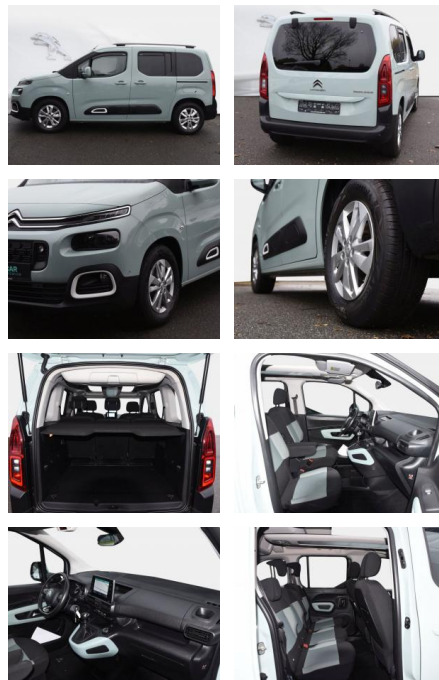

Citroën Berlingo Shine M

SD04-354 70954 Angebotsnr.:

Erstzulassung:	Kilometer:	Farbe:	Leistung:	Kraftstoffart:
10.08.2019	76.800	Diverse	81 kW / 110 PS	Benzin

PREIS
22.210 €

FINANZIERUNGSBEISPIEL

Laufzeit: 72 Monate Anzahlung: 25 %
Basis-Finanzierung:* Mtl. Rate:
Zielraten-Finanzierung:** **188 €**