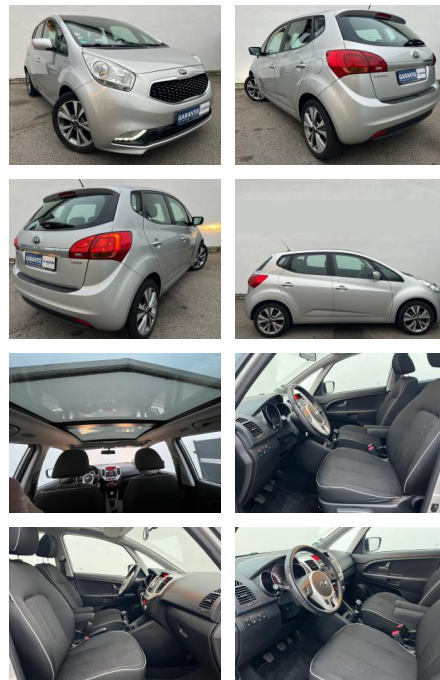

Kia Venga 1,6 CRDi Spirit PANO SITZHZG KLIMAAUTO...

AK82-PK2412-20160117...

Erstzulassung:	Kilometer:	Farbe:	Leistung:	Kraftstoffart:
04.08.2015	107.990	Silber	94 kW / 128 PS	Diesel

PREIS
11.280 €

FINANZIERUNGSBEISPIEL
 Laufzeit: 72 Monate Anzahlung: 25 %
 Basis-Finanzierung:* Mtl. Rate:
 Zielraten-Finanzierung:** Mtl. Rate: **96 €**

Exterieur

- LED-Tagfahrlicht
- Leichtmetallfelgen
- Schiebedach
- Nebelscheinwerfer
- Nebelscheinwerfer
- LM-Felgen 6.5x17 (5-Doppelspeichen)

STÄNDIG ÜBER 15.000 FAHRZEUGE IM BESTAND!