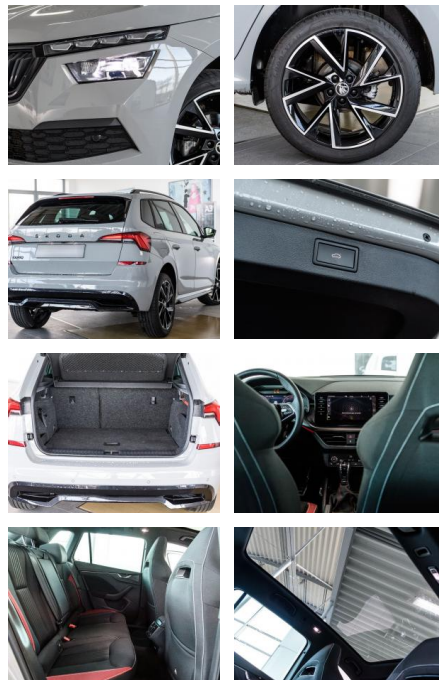

## Skoda Kamiq 1.5 "Monte Carlo"+LED+KAM+PANO

AS86-VTI2411/17000km

Erstzulassung:	Kilometer:	Farbe:	Leistung:	Kraftstoffart:
11.10.2021	31.700	Diverse	110 kW / 150 PS	Benzin

**PREIS**  
27.680 €