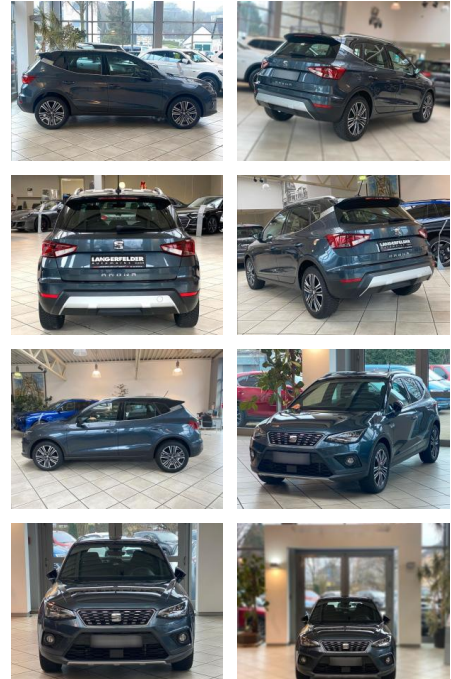

Seat Arona 1.6 TDI Xcellence

LA05-158-1767 **Angebotsnr.:**

Erstzulassung:	Kilometer:	Farbe:	Leistung:	Kraftstoffart:
06.09.2020	83.772	Diverse	70 kW / 95 PS	Diesel

PREIS
17.480 €

FINANZIERUNGSBEISPIEL

Laufzeit: 72 Monate Anzahlung: 25 %
 Basis-Finanzierung:* Mtl. Rate:
 Zielraten-Finanzierung:** **148 €**