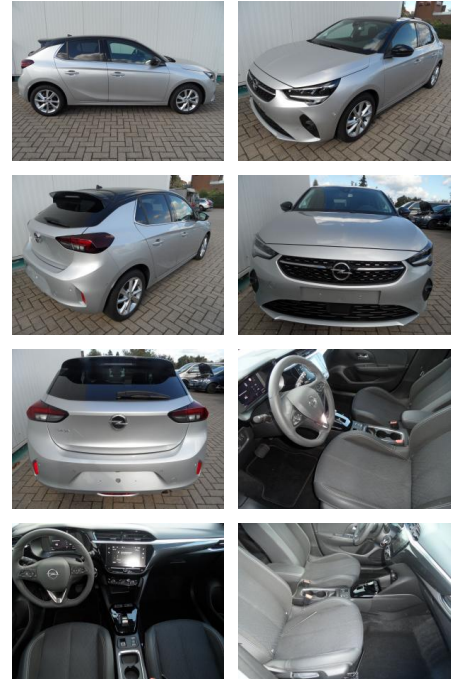

Opel Corsa 1,2 Elegance+Sitzhzg+Kamera+LED

BA17-13634 **Angebotsnr.:**

Erstzulassung:	Kilometer:	Farbe:	Leistung:	Kraftstoffart:
08.03.2023	15.900	Diverse	74 kW / 101 PS	Benzin

PREIS
18.500 €

FINANZIERUNGSBEISPIEL

Multimedia

- USB
- Verkehrszeichenerkennung
- Sprachsteuerung
- Touchscreen

Komfort

- Lederlenkrad

Weiteres

- Schaltwippen
- Start Stop Automatik
- Zustand: sehr gut
- Automatik
- Multimedia-Radio
- Navigation in Verbindung mit Smartphone

- 7"-Touchscreen
- DAB (digitaler Radioempfang)
- digitales Fahrerinfodisplay
- USB
- 180°-Rückfahrkamera
- Parkpilot vorne + hinten
- LED-Scheinwerfer
- Nebelscheinwerfer
- Klimaautomatik
- el. Fensterheber vorne + hinten
- Alufelgen 16 Zoll mit Allwetterreifen
- Sitzhöhenverstellung links + rechts
- Sitzheizung
- abgeflachtes Lederlenkrad
- Ex-Mietfahrzeug
- Kopfstützen hinten
- Tempomat
- Bordcomputer
- Lichtsensor
- Regensensor
- Mittelarmlehne