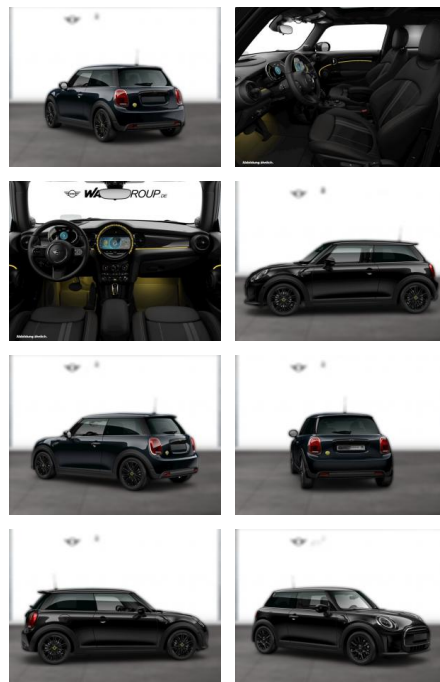

MINI Cooper SE CLASSIC TRIM NAVI LED HUD

WG05-252318 Angebotsnr.:

Erstzulassung:	Kilometer:	Farbe:	Leistung:	Kraftstoffart:
01.11.2023	19.500	Schwarz	135 kW / 184 PS	Elektro

PREIS
28.700 €

FINANZIERUNGSBEISPIEL