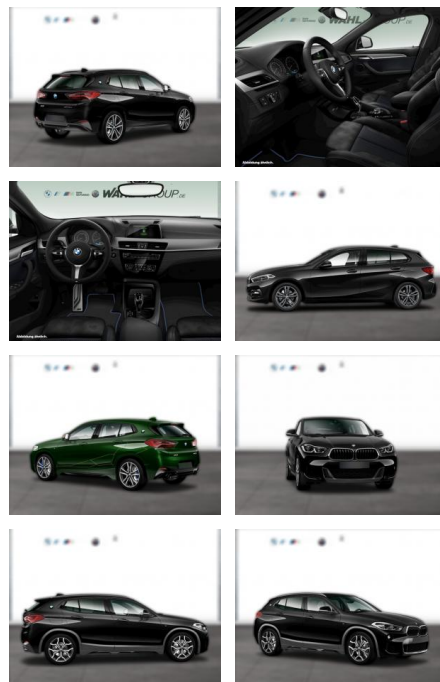

BMW X2 xDrive20i M SPORT X NAVI LED GRA

WG03-197445 Angebotsnr.:

Erstzulassung:	Kilometer:	Farbe:	Leistung:	Kraftstoffart:
01.05.2018	84.000	Schwarz	141 kW / 192 PS	Benzin

PREIS
26.640 €

FINANZIERUNGSBEISPIEL