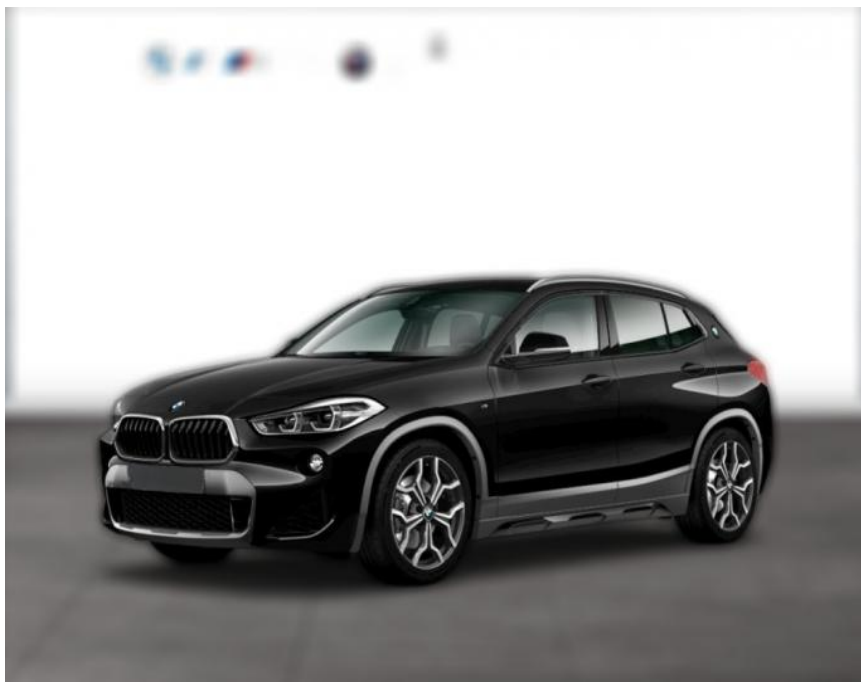

BMW X2 xDrive20i M SPORT X NAVI LED GRA

WG03-197445 Angebotsnr.:

Erstzulassung:	Kilometer:	Farbe:	Leistung:	Kraftstoffart:
01.05.2018	84.000	Schwarz	141 kW / 192 PS	Benzin

PREIS
26.640 €

FINANZIERUNGSBEISPIEL