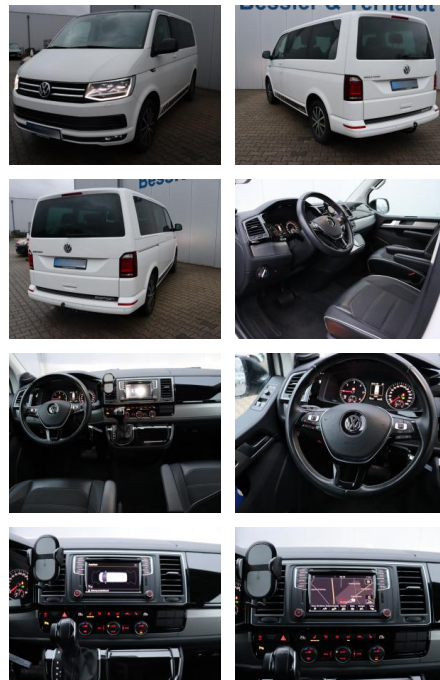

Volkswagen T6 Multivan T6 2.0 TDI Multivan Editi...

AB08-87484 **Angebotsnr.:**

Erstzulassung:	Kilometer:	Farbe:	Leistung:	Kraftstoffart:
29.07.2019	59.000	Weiß	110 kW / 150 PS	Diesel

PREIS	FINANZIERUNGSBEISPIEL		
46.840 €	Laufzeit: 72 Monate	Anzahlung: 25 %	* Basisfinanzierung: Anzahlung: 11.710 Euro, Laufzeit: 72 Monate, Nettodarlehen: 35.130 Euro, Gesamtbetrag: 55.261 Euro, Zinssätze: 7.71% Sollz. (gebunden), 7.99% eff.
	Basis-Finanzierung:**	Mtl. Rate:	** Zielratenfinanzierung: Anzahlung: 11.710 Euro, Laufzeit: 72 Monate, Nettodarlehen: 35.130 Euro, Zielrate: 23.420 Euro, Gesamtbetrag: 58.535 Euro, Zinssätze: 7.71% Sollz. (gebunden), 7.99% eff.,
	Zielraten-Finanzierung:**	397 €	Vermittlung für: Repräsentatives Beispiel gem. § 17 Abs. 4 PAngV. Diese Finanzierungsangebote sind Beispiele. Gerne ermitteln wir für Sie Ihr individuelles Angebot.

Ausstattung

Besonderheiten

- Geschwindigkeits-Regelanlage (Tempomat)
- Anhängerkupplung abnehmbar
- Fahrer- und Beifahrersitz heizbar
- Ausstattungs-Paket Licht + Sicht
- Einparkhilfe vorn und hinten
- 2.Sitzreihe - Sitze drehbar